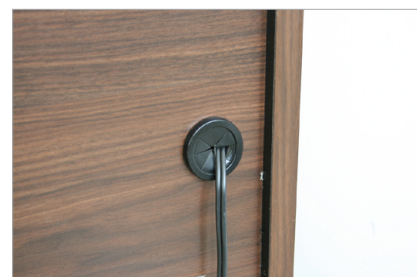

商品名 : コルク 120 カウンター  
サイズ : W1196×D445×H850mm  
本体 : 強化紙  
引出前板 : アルダー材・オイル塗装  
ガラス扉 : 4mm 強化ダークグレーガラス  
生産地 : 日本 (完成品)

使いやすいスライド式収納

使いやすい3段引きレール仕様。重さのある家電やお皿を収納しても安心です。

補助台代わりになる隠れ引出し天板

天板の下からさらに天板が…。物を置くスペースを増やしたい時に活躍します。

ガラス扉のなかもしっかり収納

ホコリが気になる食器類はこちらに収納。収納する物に合わせて高さを調節。

便利なコンセントプラグ付き

家電を置いて使う際に重宝するコンセントプラグ付き。配線も安全に行えます。