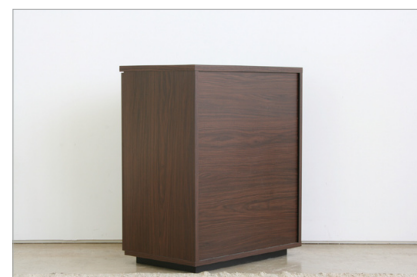

## COLK

コルク シリーズ

どんなインテリアにも合うシンプルな  
デザインに、収納力と木のリズムがプラス

コルクシリーズのカウンター 2種。単身者の方からファミリーの方まで幅広くお使いいただける、「あると便利」なアイテムです。

商品名 : コルク 70 カウンター  
サイズ : W700×D445×H850mm  
本体 : 強化紙  
引出前板 : アルダー材・オイル塗装  
ガラス扉 : 4mm 強化ダークグレーガラス  
生産地 : 日本 (完成品)

タイルチップ状の扉デザイン

無垢集成材を贅沢に使用。あえて削り出しでタイルチップ状に仕上げています。

細かな物の収納に便利な引出し

デザインに見える前扉を引くと引出しになっています。細かな物をまとめて収納。

コンパクトながら大容量収納

左右の扉の中はすべて収納スペースに。可動式の棚板のため高さ調節も可能です。

背面も同化粧仕上げのこだわり

背面部分にも手抜きはありません。部屋の中央でカウンターとしても使える仕上げ。

商品名 : コルク 120 カウンター  
サイズ : W1196×D445×H850mm  
本体 : 強化紙  
引出前板 : アルダー材・オイル塗装  
ガラス扉 : 4mm 強化ダークグレーガラス  
生産地 : 日本 (完成品)

使いやすいスライド式収納

使いやすい3段引きレール仕様。重さのある家電やお皿を収納しても安心です。

補助台代わりになる隠れ引出し天板

天板の下からさらに天板が…。物を置くスペースを増やしたい時に活躍します。