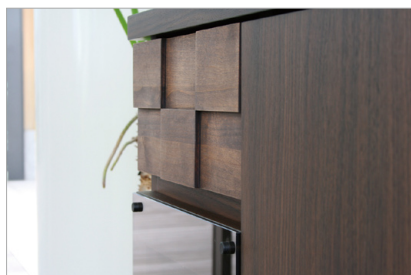

## COLK

コルク シリーズ

どんなインテリアにも合うシンプルな  
デザインに、収納力と木のリズムがプラス

コルクシリーズのカウンター 2種。単身者の方からファミリーの方まで幅広くお使いいただける、「あると便利」なアイテムです。

商品名 : コルク 70 カウンター  
サイズ : W700×D445×H850mm  
本体 : 強化紙  
引出前板 : アルダー材・オイル塗装  
ガラス扉 : 4mm 強化ダークグレーガラス  
生産地 : 日本 (完成品)

タイルチップ状の扉デザイン

無垢集成材を贅沢に使用。あえて削り出しでタイルチップ状に仕上げています。

細かな物の収納に便利な引出し

デザインに見える前扉を引くと引出しになっています。細かな物をまとめて収納。

コンパクトながら大容量収納

左右の扉の中はすべて収納スペースに。可動式の棚板のため高さ調節も可能です。

背面も同化粧仕上げのこだわり

背面部分にも手抜きはありません。部屋の中央でカウンターとしても使える仕上げ。

商品名 : コルク 120 カウンター  
サイズ : W1196×D445×H850mm  
本体 : 強化紙  
引出前板 : アルダー材・オイル塗装  
ガラス扉 : 4mm 強化ダークグレーガラス  
生産地 : 日本 (完成品)

使いやすいスライド式収納

使いやすい3段引きレール仕様。重さのある家電やお皿を収納しても安心です。

補助台代わりになる隠れ引出し天板

天板の下からさらに天板が…。物を置くスペースを増やしたい時に活躍します。