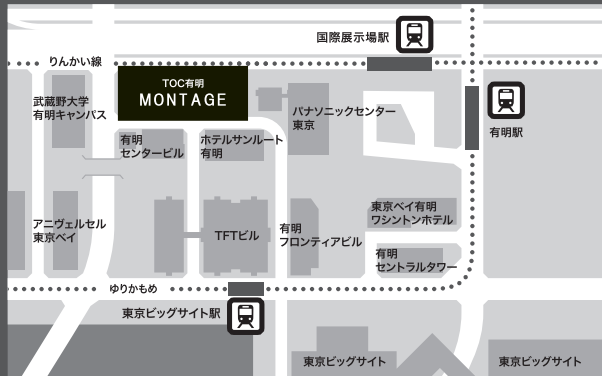

MONTAGE

The Exhibition of Interior Green Outdoor Products *Exhibition*

MAIN VISUAL

私たちの行動によって街は再び彩りを取り戻します。

人や社会、環境に配慮された物づくりは「未来のチカラ」となり

消費によって生まれるチカラは、未来の人や社会、環境を変えるチカラになります。

MONTAGE28thは2022年9月7日(水)から9月9日(金)までの3日間

TOC有明4Fにて開催致します。

9 / 7 (水) 9:30 - 19:00

9 / 8 (木) 9:30 - 19:00

9 / 9 (金) 9:30 - 16:00

※出展社情報及び会場図面をQRコードよりご確認ください。

MONTAGEでは政府や関係省庁、自治体の方針や要請を基に展示会ガイドラインに沿った新型コロナウイルス感染拡大防止対策を実施し開催いたします。

TOC有明 EAST・WEST 4F

〒135-0063 東京都江東区有明3 - 5 - 7 TOC有明 4F

・りんかい線「国際展示場」駅より徒歩3分

・ゆりかもめ「東京ビッグサイト」駅、「有明」駅より徒歩4分

※会場の付近には駐車場がございませんので、お車でのご来場はお控え下さい。

www.montage-express.jp