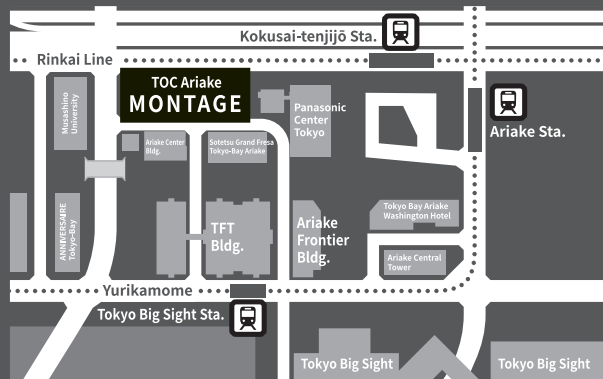

9 / 6 (水) 9:30 - 19:00
9 / 7 (木) 9:30 - 19:00
9 / 8 (金) 9:30 - 16:00

※ 出展社情報及び会場図面をQRコードよりご確認ください。

MONTAGEでは政府や関係省庁、自治体の方針や要請を基に展示会ガイドラインに沿った新型コロナウイルス感染拡大防止対策を実施し開催いたします。

会場変更のお知らせ

会場はTOC有明へ変更となりました。

TOC有明 EAST・WEST 4F

〒135-0063 東京都江東区有明3 - 5 - 7 TOC有明 4F

- ・りんかい線「国際展示場」駅より徒歩3分
- ・ゆりかもめ「東京ビッグサイト」駅、「有明」駅より徒歩4分

※会場の付近には駐車場がございませんので、お車でのご来場はお控え下さい。

www.montage-express.jp

Re-Think

Since 2019, the world has undergone rapid changes, demanding reforms.

TOC Ariake WEST•EAST 4F

4F TOC Ariake, 3-5-7 Ariake, Koto-ku, Tokyo 135-0063, Japan

3-minute walk from Kokusai-Tenjijo Station on the Rinkai Line
4 minutes walk from Tokyo Big Sight Station and Ariake Station on the Yurikamome Line.